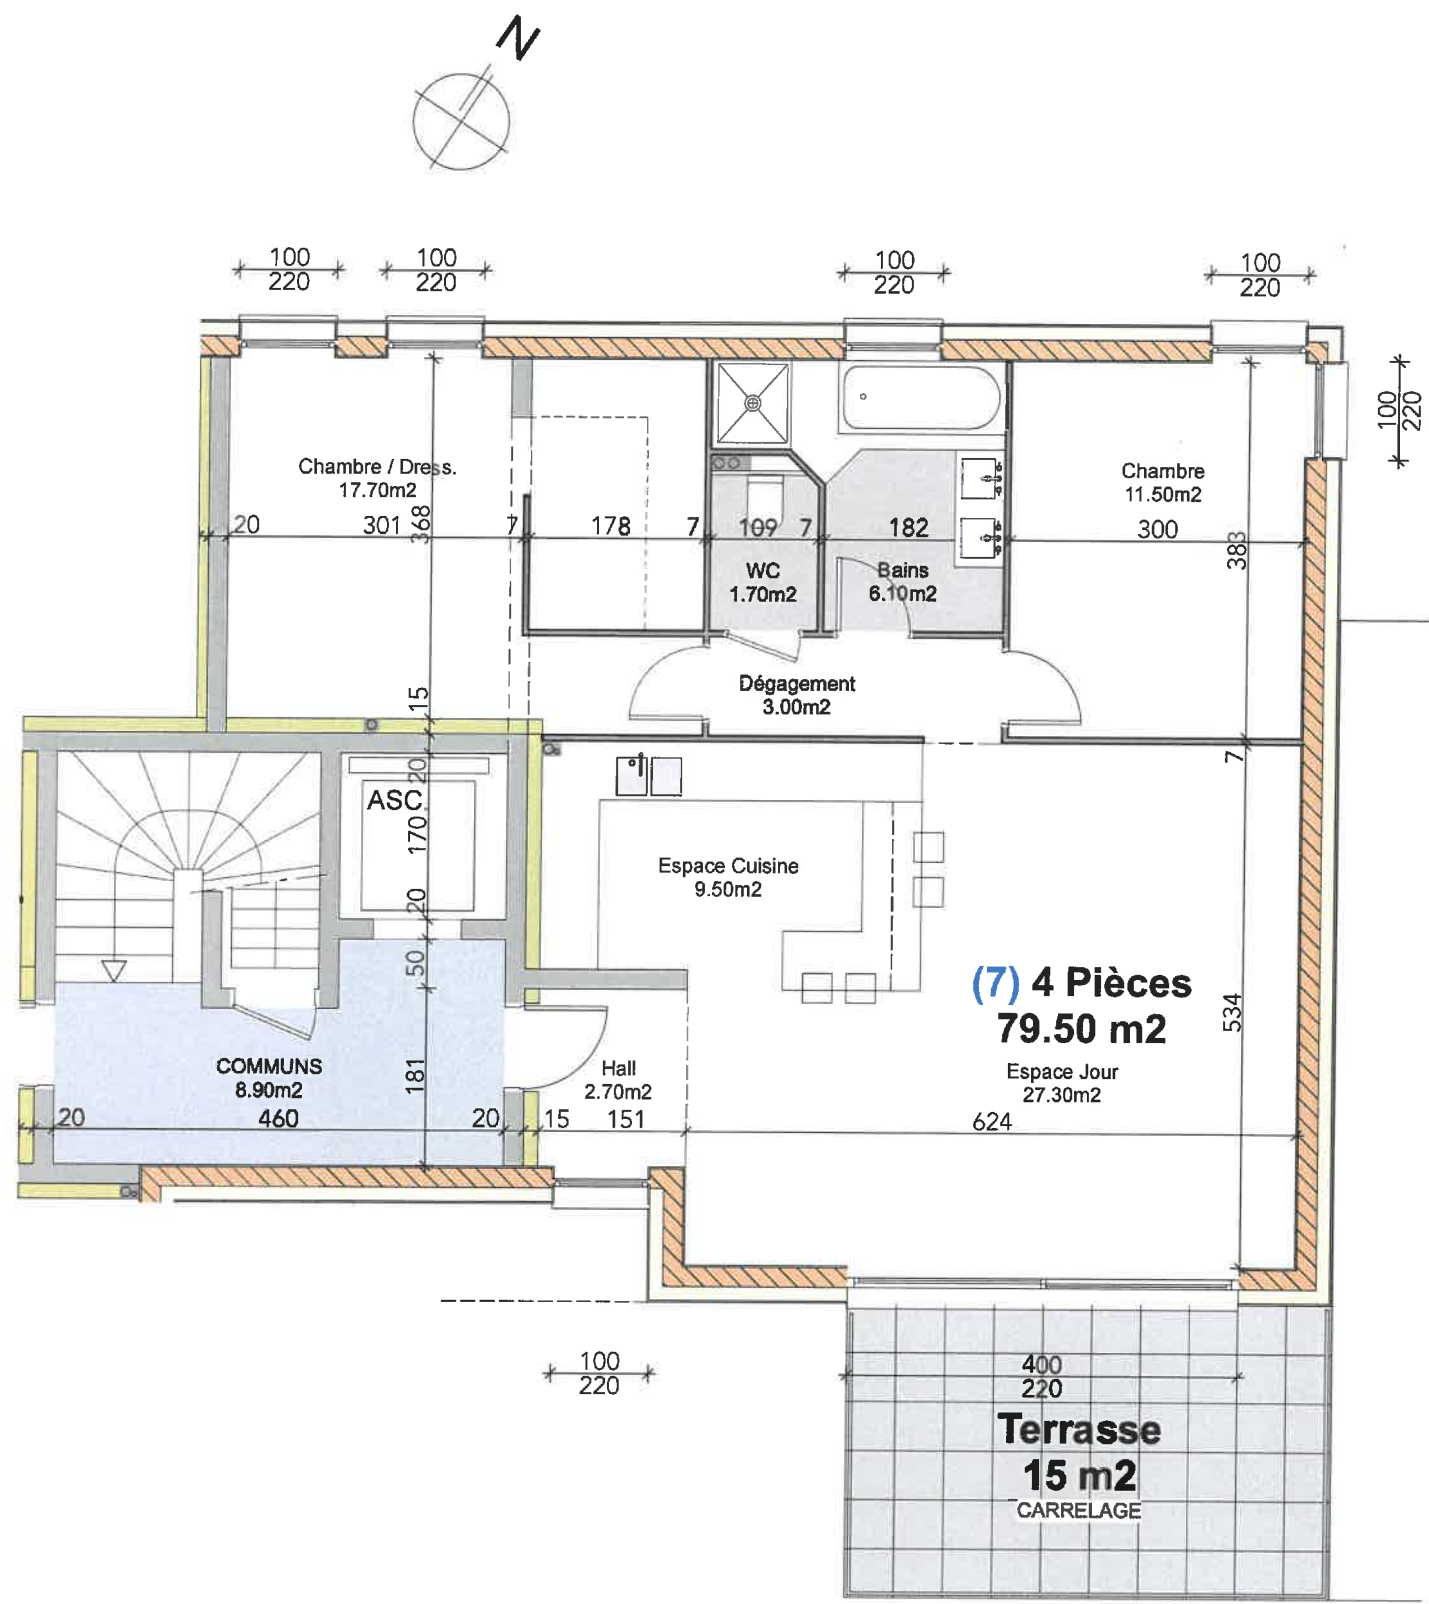

Résidence du Parc à Turckheim

- 01 Hall 2.70m²
- 02 Cuisine 9.50m²
- 03 Espace Jour 27.30m²
- 04 Dégt 3.00m²
- 05 Chambre 11.50m²
- 06 Bains 6.10m²
- 07 WC 1.70m²
- 08 Chambre 17.70m²

- 08 Terrasse 15.00m²
- 09 Garage 08 15.95m²

Lot 07 - F4 79.50m²

2eme Etage 1/75

Conception

Ali HARMAN
ARCHITECTE