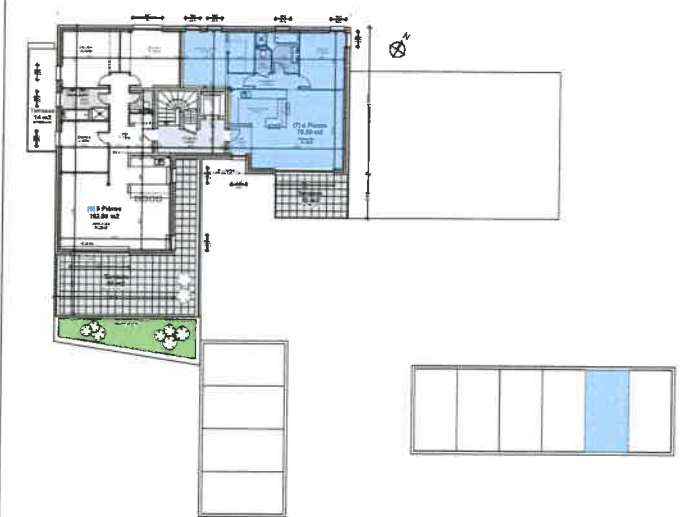

Résidence du Parc à Turckheim

- 01 Hall 2.70m²
- 02 Cuisine 9.50m²
- 03 Espace Jour 27.30m²
- 04 Dégt 3.00m²
- 05 Chambre 11.50m²
- 06 Bains 6.10m²
- 07 WC 1.70m²
- 08 Chambre 17.70m²

- 08 Terrasse 15.00m²
- 09 Garage 08 15.95m²

Lot 07 - F4 79.50m²

2eme Etage 1/75

Conception

Ali HARMAN
ARCHITECTE